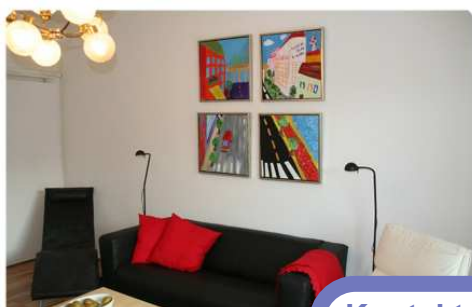

## ferie i egen lejlighed

Segitzdamm 20 - udsigt fra altanen

Segitzdamm 20 - stue

Stuen i Segitzdamm

### FERIELEJLIGHED MIDT I BERLIN

Bo i Berlin centrum. Billig, god overnatning i lys 3-værelses lejlighed til en weekendtur eller længere ophold. Lejligheden ligger i Kreuzberg tæt ved bus og U-bahn. Gode indkøbsmuligheder i nærheden. Kvarteret er grønt, hyggeligt og præget af små restauranter og cafeer.